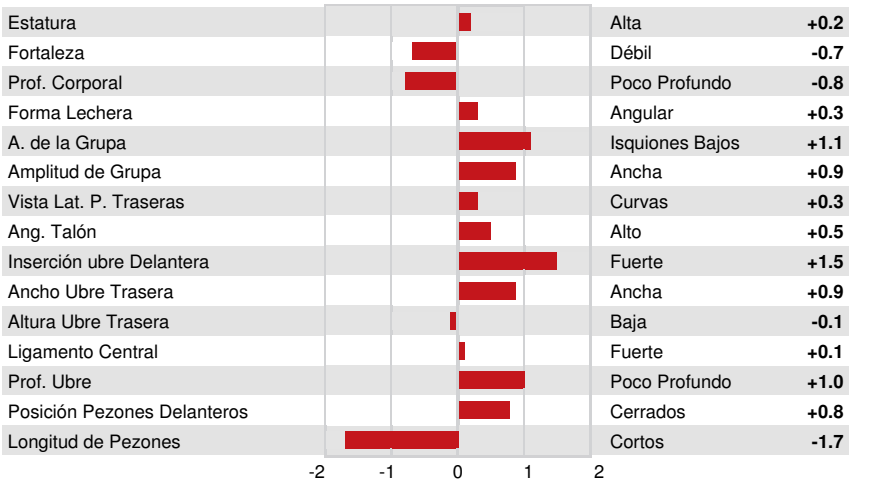

GPTI 538

TF AMF	AH1F AH2F AHCF		
Reg. #: AYCANN109939904	aAa: 234165	DMS: 234	
Nacimiento: 03/23/2016	Caseina Kappa: AE	Caseina Beta: A1A1	

PRODUCCIÓN	14 Hatos	22 Hijas	71% Conf.	MACE-G / 04-24	
Leche lbs	Grasa lbs	Grasa %	Proteína lbs	Proteína %	
1563	47	-0.08	44	-0.03	
NM$ 515	CM$ 517	FM$ 522	GM$ 503		

SALUD Y FERTILIDAD	Inmunidad 109	
Vida Productiva	1.6	Inmunidad de los terneros 107
SCS	2.81	Tasa Preñez Vacas -1.3
Tasa de preñez de las hijas	-0.2	Tasa Preñez Novillas -1.8
Supervivencia	0.9	

CONFORMACIÓN	15 Hatos	19 Hijas	53% Conf.	ABA-G
PTA Tipo	0.3			

KELLCREST MIRACLE
GRANDDAM